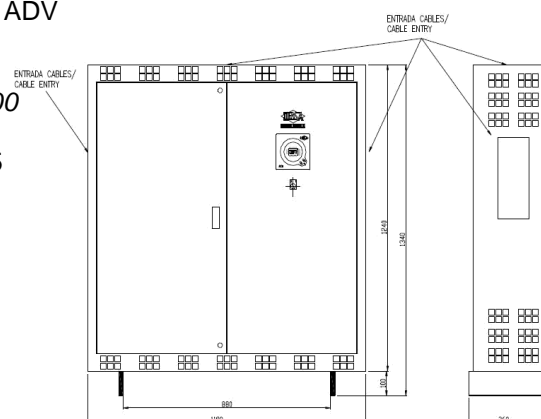

LIFASA automatic capacitor banks are used for centralized compensation of power factor in low voltage installations. These equipments are supplied completely assembled and ready for use: it is only necessary to connect it to the mains with cables of adequate cross section, and to supply the operation signal from suitable current transformer. MINIFILMETAL capacitors and swichgear inside metal cabinet.

CARACTERÍSTICAS TÉCNICAS / TECHNICAL CHARACTERISTICS

- Tensión Nominal / *Rated Voltage* 440 V 50 Hz-60Hz
- Regulador/ *Controller* MCE ADV
- Programa trabajo/ *Working program* 5 opciones/*options*
- Condensador / *Capacitor* Tipo/Type MFB(*)
- Protección / *Protection steps* Fusibles/Fuses NH00
- Grado IP / *Degree of protection* IP21
- Color / *Colour* Gris/Grey RAL 7035
- Instalación / *Installation* Interior/Indoor
- Montaje / *Assembly* Sobre suelo/
  Floor mounting
- TI externo/*External TI* .../5A(no incluido/
  not included)
- Dimensiones/*Dimensions* 1180x360x1340mm

(*) Opcional: conds. Tipo POLB (serie BATLV300)
Optional: capacitors POLB type (BATLV300 series)

ACCESORIOS/ ACCESSORIES

Referencia Code	Q_n(kvar) 440V	Composición Composition	Escalones Steps	Programa Program	Q_n(kvar) 400V	Peso (Kg) Weight	Precio (€) Price
BATLV3644172	172,5	7,5+15+5x30	23x7,5	1.2.4.	143	130	1696,0
BATLV3644180	180	15+15+5x30	12x15	1.1.2.	149	131	1700,0
BATLV3644195	195	15+6x30	13x15	1.2.2.	161	132	1680,0
BATLV3644202	202,5	7,5+15+6x30	27x7,5	1.2.4.	167	134	1720,0
BATLV3644210	210	15+15+6x30	14x5	1.1.2.	174	135	1750,0
BATLV3644225	225	15+7x30	15x15	1.2.2.	186	135	1790,0
BATLV3644232	232,5	7,5+15+7x30	31x7,5	1.2.4.	192	136	1836,0
BATLV3644240	240	15+15+7x30	16x15	1.1.2.	198	137	1860,0
BATLV3644255	255	15+8x30	17x15	1.2.2.	211	138	1896,0
BATLV3644262	262,5	7,5+15+8x30	35x7,5	1.2.4.	217	140	1920,0
BATLV3644270	270	15+15+8x30	18x15	1.1.2.	223	141	1936,0
BATLV3644285	285	15+9x30	19x15	1.2.2.	236	142	1950,4
BATLV3644292	292,5	7,5+15+9x30	39x7,5	1.2.4.	242	145	1980,0
BATLV3644300	300	15+15+9x30	20x15	1.1.2.	248	146	2030,0
BATLV3644315	315	15+10x30	21x15	1.2.2.	260	147	2064,8
BATLV3644322	322,5	7,5+15+10x30	43x7,5	1.2.4.	267	149	2100,0
BATLV3644330	330	15+15+10x30	22x15	1.1.2.	273	150	2150,0
BATLV3644345	345	15+11x30	23x15	1.2.2.	285	152	2174,0
BATLV3644360	360	12x30	12x30	1.1.1.	298	155	2214,0